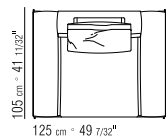

COD 14C01

COD 14C50

COD 14C97