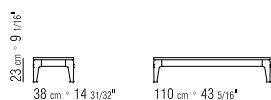

28361

28364

28365

28368