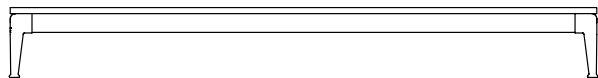

PICO | DESIGN CENTER | 2020

TIPOLOGIE TAVOLI - TAVOLINI/CONSOLLE **PRODOTTO** TAVOLI - TAVOLINI - CONSOLLE **STRUTTURA** IN METALLO NELLE FINITURE SATINATO, CROMATO, CROMO NERO, BRUNITO **PIANO** IN MARMO NELLE TIPOLOGIE CALACATTA ORO LUCIDO, CALACATTA ORO OPACO, BIANCO CARRARA LUCIDO, NERO MARQUINIA LUCIDO, EMPERADOR LUCIDO, EMPERADOR OPACO O IN LEGNO IMPIALLACCIATO DI NOCE CANALETTO NELLE FINITURE NATURALE, TINTO EXTRA, TINTO CAFFÈ O DI FRASSINO NELLE FINITURE NATURALE, TINTO NOCE, TINTO CILIEGIO, TINTO TEAK, TINTO CAFFÈ, TINTO WENGÈ, TINTO EBANO, TINTO MARRONE **GAMBE** IN ALLUMINIO PRESSOFUSO NELLE FINITURE SATINATO, CROMATO, CROMO NERO, BRUNITO. APPOGGIO A TERRA SU PUNTALI IN MATERIALE TERMOPLASTICO

CATEGORIES TABLES - COFFEE TABLES/CONSOLES **PRODUCT** TABLES - COFFEE TABLES - CONSOLES **STRUCTURE** IN METAL WITH SATIN, CHROME, BLACK CHROME OR BURNISHED FINISH **TOP** IN THE FOLLOWING TYPES OF MARBLE: POLISHED OR MATT CALACATTA GOLD, POLISHED WHITE CARRARA, POLISHED BLACK MARQUINA, POLISHED OR MATT EMPERADOR; OR, IN CANALETTO WALNUT VENEER WITH NATURAL FINISH; OR, STAINED CANALETTO WALNUT EXTRA OR COFFEE; OR, IN ASH VENEER WITH NATURAL FINISH OR STAINED WALNUT, CHERRY, TEAK, COFFEE, WENGE, EBONY OR BROWN **LEGS** IN CAST ALUMINUM WITH SATIN, CHROME, BLACK CHROME OR BURNISHED FINISH. FEET REST ON TIPS MADE OF THERMOPLASTIC MATERIAL