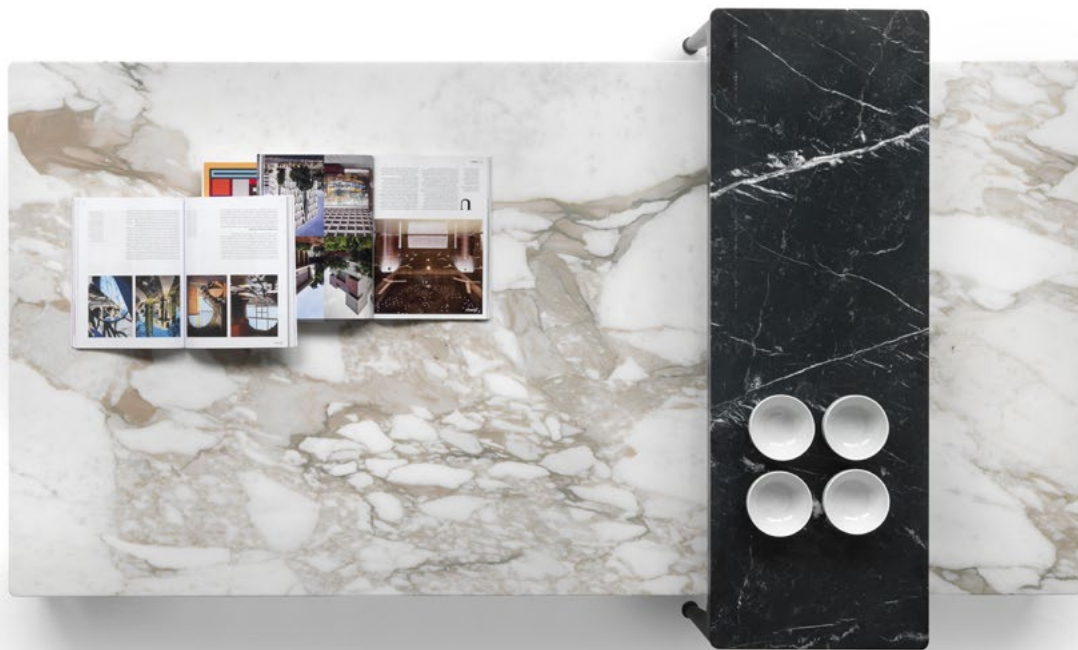

PICO | DESIGN CENTER | 2020

TIPOLOGIE TAVOLI - TAVOLINI/CONSOLLE **PRODOTTO** TAVOLI - TAVOLINI - CONSOLLE **STRUTTURA** IN METALLO NELLE FINITURE SATINATO, CROMATO, CROMO NERO, BRUNITO **PIANO** IN MARMO NELLE TIPOLOGIE CALACATTA ORO LUCIDO, CALACATTA ORO OPACO, BIANCO CARRARA LUCIDO, NERO MARQUINIA LUCIDO, EMPERADOR LUCIDO, EMPERADOR OPACO O IN LEGNO IMPIALLACCIATO DI NOCE CANALETTO NELLE FINITURE NATURALE, TINTO EXTRA, TINTO CAFFÈ O DI FRASSINO NELLE FINITURE NATURALE, TINTO NOCE, TINTO CILIEGIO, TINTO TEAK, TINTO CAFFÈ, TINTO WENGÈ, TINTO EBANO, TINTO MARRONE **GAMBE** IN ALLUMINIO PRESSOFUSO NELLE FINITURE SATINATO, CROMATO, CROMO NERO, BRUNITO. APPOGGIO A TERRA SU PUNTALI IN MATERIALE TERMOPLASTICO

CATEGORIES TABLES - COFFEE TABLES/CONSOLES **PRODUCT** TABLES - COFFEE TABLES - CONSOLES **STRUCTURE** IN METAL WITH SATIN, CHROME, BLACK CHROME OR BURNISHED FINISH **TOP** IN THE FOLLOWING TYPES OF MARBLE: POLISHED OR MATT CALACATTA GOLD, POLISHED WHITE CARRARA, POLISHED BLACK MARQUINA, POLISHED OR MATT EMPERADOR; OR, IN CANALETTO WALNUT VENEER WITH NATURAL FINISH; OR, STAINED CANALETTO WALNUT EXTRA OR COFFEE; OR, IN ASH VENEER WITH NATURAL FINISH OR STAINED WALNUT, CHERRY, TEAK, COFFEE, WENGE, EBONY OR BROWN **LEGS** IN CAST ALUMINUM WITH SATIN, CHROME, BLACK CHROME OR BURNISHED FINISH. FEET REST ON TIPS MADE OF THERMOPLASTIC MATERIAL