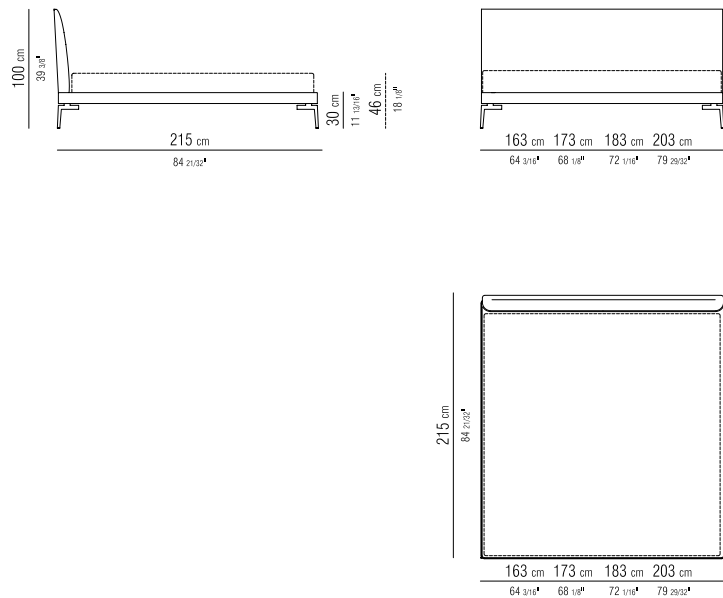

BASE CON TELAIO IN METALLO E PIANALE IN LEGNO
 BASE WITH FRAME IN METAL AND PLATFORM IN WOOD
 BASIS MIT METALLRAHMEN UND LIEGEFLAECH E AUS HOLZ
 QUEEN | KING SIZE