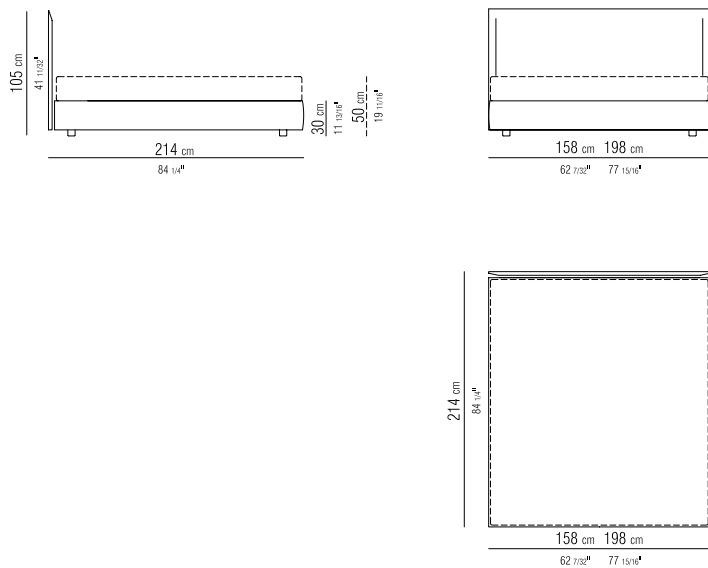

BASE CONTENITORE APRIBILE CON PIANALE A DOGHE | BASE CON PIANALE A DOGHE
STORAGE BASE WITH PLATFORM FITTED WITH WOODEN SLATS | BASE WITH PLATFORM
FITTED WITH WOODEN SLATS
ROST MIT HOLZLATTEN MIT MECHANISMUS FUER BETTKASTEN | ROST MIT HOLZLATTEN
QUEEN | KING SIZE