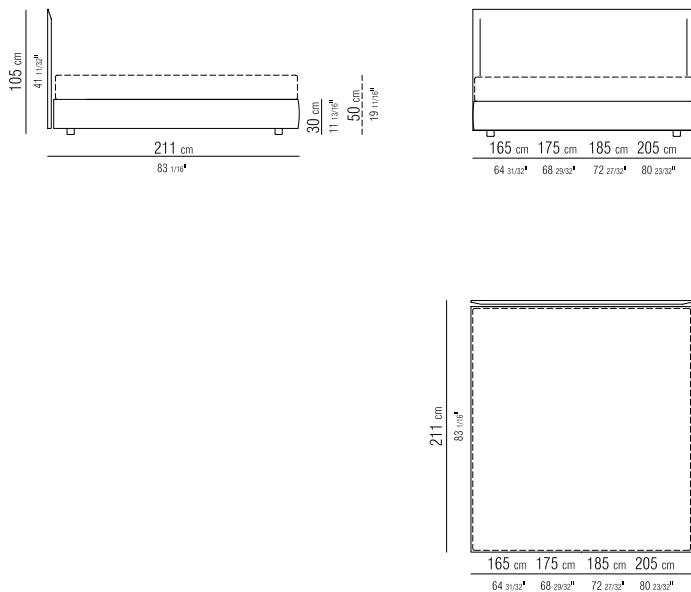

BASE CONTENITORE APRIBILE CON PIANALE A DOGHE | BASE CON PIANALE A DOGHE
STORAGE BASE WITH PLATFORM FITTED WITH WOODEN SLATS | BASE WITH PLATFORM
FITTED WITH WOODEN SLATS
ROST MIT HOLZLATTEN MIT MECHANISMUS FUER BETTKASTEN | ROST MIT HOLZLATTEN