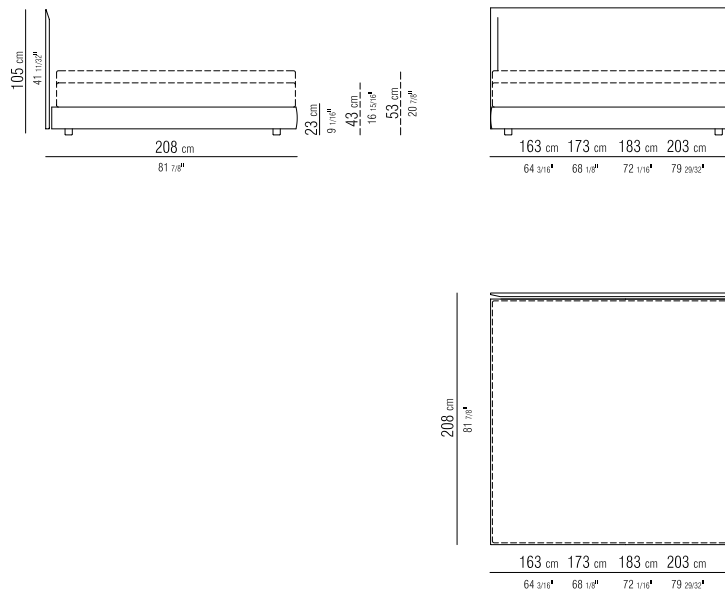

BASE RIGIDA CON PIANALE IN LEGNO
BASE IN WOOD
ROST AUS HOLZ