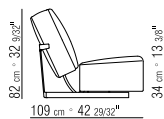

COD 21501

COD 21599