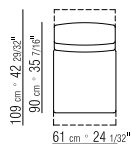

COD 21501

COD 21599