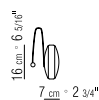

COD 21501

COD 21599