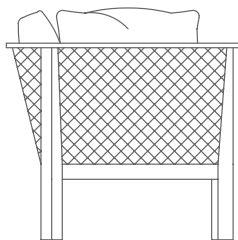

RÜCKEN IN BINSENGEFLECHT.

SITZKISSEN AUS POLYURETHAN UND DACRON.

RÜCKENKISSEN DAUNENKISSEN – SEPARAT BESTELLBAR.

BEINE MIT SATINIERTEN ENDKAPPEN.

BEZÜGE ABZIEHBARE STOFF- ODER LEDERBEZÜGE.

KEDER BEIM SITZKISSENBEZUG GROSS GRAIN, DIE FARBE KANN VOM KUNDEN BESTIMMT WERDEN. SIEHE MUSTERKARTE.