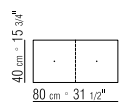

COD 12D22
MODULO