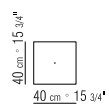

GESTELL INNEN- UND AUSSENSEITEN AUS
EMAILLIERTEM METALL, LACKIERT.

PLATTE AUS EMAILLIERTEM METALL UND
GLAS.

VERBINDUNGSELEMENTE STAHL
SATINIERT.

BASIS METALL VERCHROMT.

COD 12D26
MODULO

COD 12D20
MODULO

COD 12D21
MODULO