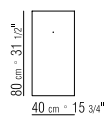

GESTELL INNEN- UND AUSSENSEITEN AUS
EMAILLIERTEM METALL, LACKIERT.

PLATTE AUS EMAILLIERTEM METALL UND
GLAS.

VERBINDUNGSELEMENTE STAHL
SATINIERT.

BASIS METALL VERCHROMT.

COD 12D26
MODULO

COD 12D20
MODULO

COD 12D21
MODULO