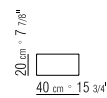

COD 12D24
MODULO