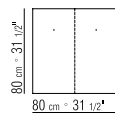

COD 12D23
MODULO