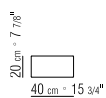

COD 12D22
MODULO