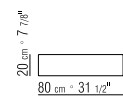

COD 12D23
MODULO