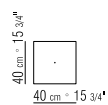

GESTELL INNEN- UND AUSSENSEITEN AUS
EMAILLIERTEM METALL, LACKIERT.

PLATTE AUS EMAILLIERTEM METALL UND
GLAS.

VERBINDUNGSELEMENTE STAHL
SATINIERT.

BASIS METALL VERCHROMT.

COD 12D26
MODULO

COD 12D20
MODULO

COD 12D21
MODULO