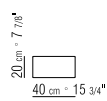

GESTELL INNEN- UND AUSSENSEITEN AUS
EMAILLIERTEM METALL, LACKIERT.

PLATTE AUS EMAILLIERTEM METALL UND
GLAS.

VERBINDUNGSELEMENTE STAHL
SATINIERT.

BASIS METALL VERCHROMT.

COD 12D26
MODULO

COD 12D20
MODULO

COD 12D21
MODULO