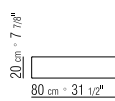

GESTELL INNEN- UND AUSSENSEITEN AUS
EMAILLIERTEM METALL, LACKIERT.

PLATTE AUS EMAILLIERTEM METALL UND
GLAS.

VERBINDUNGSELEMENTE STAHL
SATINIERT.

BASIS METALL VERCHROMT.

COD 12D26
MODULO

COD 12D20
MODULO

COD 12D21
MODULO