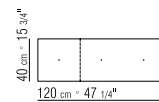

COD 12D34
MODULO

COD 12D24
MODULO