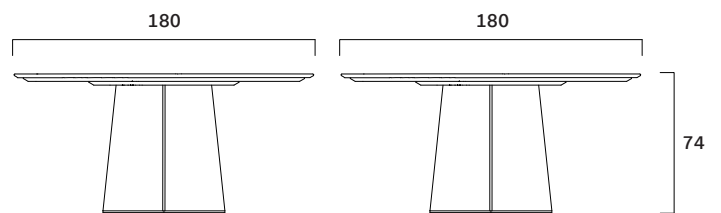

Artù 180

FG 494.01
design Michele di Fonzo

Tavolo con base rivestita in pelle e dettagli in metallo con finitura ottone spazzolato. Top in marmo. Barretta in metallo che divide e impreziosisce il piano. Su richiesta, vassoio girevole in marmo.

Table with leather-upholstered base and metal details in brushed brass finish. Top in marble. Feature a brushed brass metal bar that divide and enriches the top. Lazy Susanne in marble available upon request.