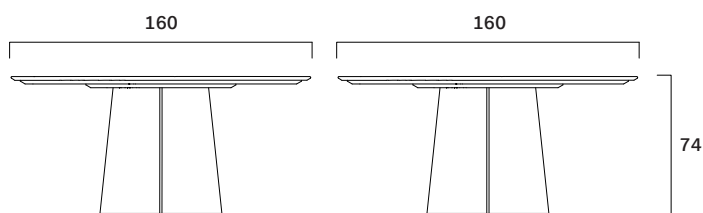

Artù Collection

Artù 160

FG 494.00
design Michele di Fonzo

Tavolo con base rivestita in pelle e dettagli in metallo con finitura ottone spazzolato. Top in marmo (160 cm). Su richiesta, vassoio girevole in marmo.

Table with leather-upholstered base and metal details in brushed brass finish. Top in marble (160 cm). Lazy Susan in marble available upon request.

Peso/Weight: 110 kg 54 kg

Cubaggio/Cubage: 0,62 m³ 114,0 Kg 91x91x87 cm
3,82 m³ 143,0 Kg 191x100x200 cm