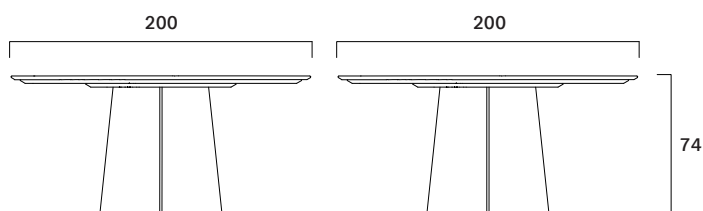

Artù 200

FG 494.02
design Michele di Fonzo

Tavolo con base rivestita in pelle e dettagli in metallo con finitura ottone spazzolato. Top in marmo. Barretta in metallo che divide e impreziosisce il piano. Su richiesta, vassoio girevole in marmo.

Table with leather-upholstered base and metal details in brushed brass finish. Top in marble. Feature a brushed brass metal bar that divide and enriches the top. Lazy Susanne in marble available upon request.

Peso/Weight: 170,0 kg 54,0 kg
Cubaggio/Cubage: 0,58 m³ 76,0 Kg 83x83x74 cm
2,41 m³ 221,0 Kg 192x172x73 cm

Certificazioni / Certifications

Legno/Wood: CARB II
TSCA TITLE VI

Materiali / Materials

Rivestimento: Pelli come da collezione
Seat upholstery: Leathers in our collection