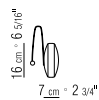

RÜCKENKISSEN DAUNENFÜLLUNG

BEZUG ABZIEHBARE STOFF- ODER

LEDERBEZÜGE (AUSGENOMMEN BEI DER VERSION MIT DER GEPOLSTERTEN RÜCKENLEHNE)

COD 22221/22231

COD 22222/22232

COD 22299

COD 22201/22211

COD 22202/22212