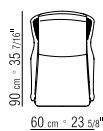

RÜCKENKISSEN DAUNENFÜLLUNG

BEZUG ABZIEHBARE STOFF- ODER

LEDERBEZÜGE (AUSGENOMMEN BEI DER VERSION MIT DER GEPOLSTERTEN RÜCKENLEHNE)

COD 22221/22231

COD 22222/22232

COD 22299

COD 22201/22211

COD 22202/22212