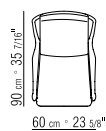

RÜCKENKISSEN DAUNENFÜLLUNG

BEZUG ABZIEHBARE STOFF- ODER

LEDERBEZÜGE (AUSGENOMMEN BEI DER VERSION MIT DER GEPOLSTERTEN RÜCKENLEHNE)

COD 22221/22231

COD 22222/22232

COD 22299

COD 22201/22211

COD 22202/22212