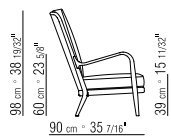

RÜCKENKISSEN DAUNENFÜLLUNG

BEZUG ABZIEHBARE STOFF- ODER

LEDERBEZÜGE (AUSGENOMMEN BEI DER VERSION MIT DER GEPOLSTERTEN RÜCKENLEHNE)

COD 22221/22231

COD 22222/22232

COD 22299

COD 22201/22211

COD 22202/22212