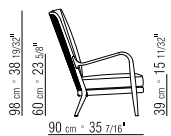

RÜCKENKISSEN DAUNENFÜLLUNG

BEZUG ABZIEHBARE STOFF- ODER

LEDERBEZÜGE (AUSGENOMMEN BEI DER VERSION MIT DER GEPOLSTERTEN RÜCKENLEHNE)

COD 22221/22231

COD 22222/22232

COD 22299

COD 22201/22211

COD 22202/22212