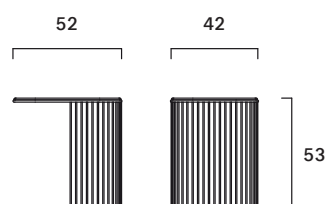

## Comb 40

FG 487.02  
design Gordon Guillaumier

Famiglia di tavolini fronte e fianco divano con struttura in tondino di metallo, disponibile in finitura nera cromata o oro. Piano laccato disponibile nei colori: grigio, blu scuro, bordeaux e beige.

Collection of accent tables with a metal rod structure, with chromed, black or brass finish. Grey, dark blue, bordeaux or beige MDF lacquered top.

Peso/Weight: 7,8 kg  
Cubaggio/Cubage: 0,18 m<sup>3</sup> 9,9 Kg 50x59x61 cm