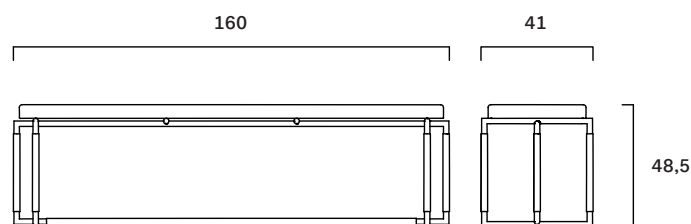

Bak bench cushion

FG 441.01
design Ferruccio Laviani

Panca con struttura in acciaio verniciato rivestita in pelle, seduta a doghe di frassino tinto noce o cuscino.

Bench with a lacquered steel frame upholstered with leather and a slatted seat in walnut-coloured ash wood or cushion.

Peso/Weight: 14,5 kg
Cubaggio/Cubage: 0,37 m³ 18,7 Kg 163x44x51 cm

Certificazioni / Certifications

Espanso/Foam: TB117-2013 Section 3
BS5852 Part 2
CLASSE 1IM

Legno/Wood: CARB

Materiali / Materials

Rivestimento: Pelle come da collezione
Seat upholstery: Leathers in our collection