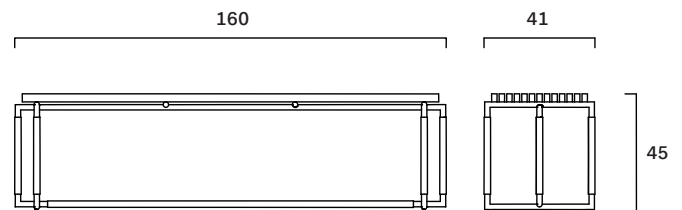

## Bak bench

FG 441.00  
design Ferruccio Laviani

Panca con struttura in acciaio verniciato rivestita in pelle, seduta a doghe di frassino tinto noce o cuscino.

Bench with a lacquered steel frame upholstered with leather and a slatted seat in walnut-coloured ash wood or cushion.

Peso/Weight: 16,3 kg  
Cubaggio/Cubage: 0,36 m<sup>3</sup> 21,3 Kg 45x160x49 cm