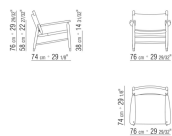

COD. 027222