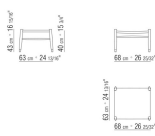

COD. 027251