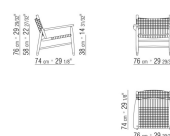

COD. 027221