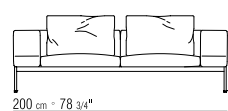

**LOSE KISSEN** DAUNENKISSEN -  
SEPARAT BESTELLBAR.

**BEZÜGE** ABZIEHBARE STOFF ODER  
LEDERBEZÜGE.

**BKEDER** GROSS GRAIN, DIE FARBE KANN  
VOM KUNDEN BESTIMMT WERDEN,  
SIEHE MUSTERKARTE.

COD 14C08

COD 14C24