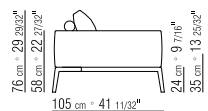

**LOSE KISSEN** DAUNENKISSEN -  
SEPARAT BESTELLBAR.

**BEZÜGE** ABZIEHBARE STOFF ODER  
LEDERBEZÜGE.

**BKEDER** GROSS GRAIN, DIE FARBE KANN  
VOM KUNDEN BESTIMMT WERDEN,  
SIEHE MUSTERKARTE.

COD 14C08

COD 14C24