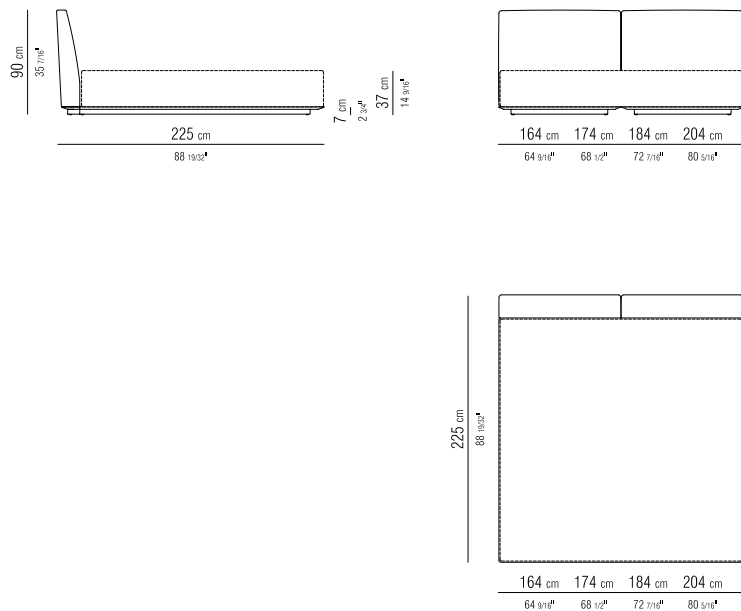

BASE CON TELAIO IN METALLO E PIANALE IN LEGNO
 BASE WITH FRAME IN METAL AND PLATFORM IN WOOD
 BASIS MIT METALLRAHMEN UND LIEGEFLAECH E AUS HOLZ
 QUEEN | KING SIZE