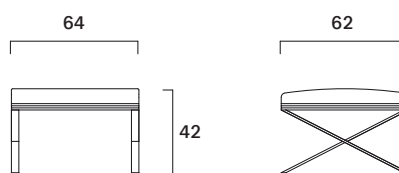

Sahrai Pouf

FG 471.01
design Christophe Pillet

Pouf con seduta imbottita e rivestita in pelle o tessuto.

Pouf with padded leather or fabric upholstered seat.

Peso/Weight: 15,1 kg
Cubaggio/Cubage: 0,20 m³ 19,9 Kg 64x64x48 cm